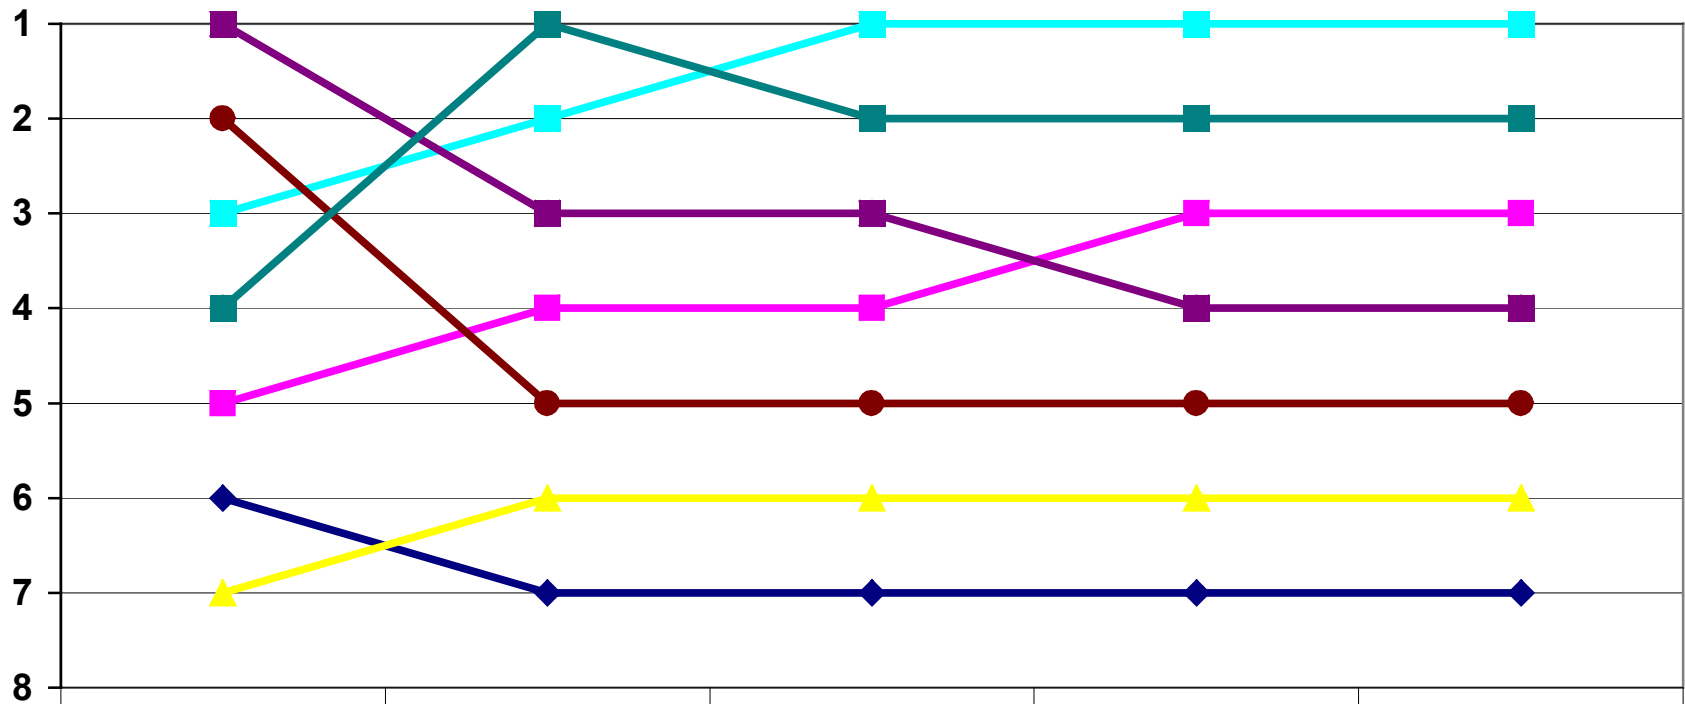

Start	Boje 1. Runde	Steg 1. Runde	Boje 2. Runde	Ziel
◆ Tai Tai	6	7	7	7	7
■ Schorsch	5	4	4	3	3
▲ Rudi	7	6	6	6	6
■ Charly	3	2	1	1	1
■ Max	1	3	3	4	4
● Willi	2	5	5	5	5
■ Quickly	4	1	2	2	2